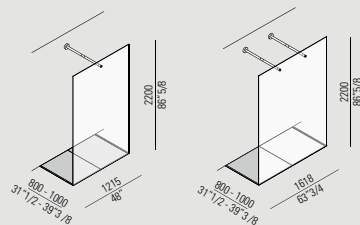

Flat D - A / 2002

Una parete di cristallo, un sostegno che ha anche funzione di erogazione dell'acqua ed una pedana con doghe di teak incassata nel piatto in inox, oppure con pedana in Exmar bianco: semplicemente bella e funzionale. Disponibile sia la versione con piatto doccia da incassare nel pavimento (P) che senza piatto doccia (0).

A crystal glass panel, a support that is also a water outlet, and a slatted teak footboard inset into the stainless steel shower tray, or with white Exmar footboard: simple, handsome, practical. Available either with inset shower tray (P) or without shower tray (0).

Eine Kristallglaswand, eine Stütze, die auch die Funktion der Wasserausgabe übernimmt, und ein Trittbrett mit Teakholzleisten in der Duschwanne aus Edelstahl: einfach schön und zweckmäßig. Erhältlich in der Ausführung mit im Boden eingelassener Duschwanne (P) oder ohne Duschwanne (0).

Une paroi en verre, un support d'où sort également l'eau, un callebotis à lattes en teck encastré dans le receveur en inox, ou un callebotis en Exmar blanc : beauté et fonctionnalité à l'état pur. Disponible aussi bien dans la version avec receveur à encastrer dans le sol (P) que sans receveur (0).

Una pared de cristal, un soporte de erogación y una tarima con lamas de teca, encastrada en el plato de acero inoxidable o con tarima de Exmar blanco: simplemente hermosa y funcional. Disponible en dos versiones: con plato de ducha encastrado (P) en el pavimento sin plato (0).

Square
rubinetteria, taps, armatur,
robinetterie, grifería
→ Tools vol. 3

design Benedini Associati

Square ○
rubinetteria, taps, armatur,
robinetterie, grifería
→ Tools vol. 3

○ **369**
accessori, accessories,
accessoires, accessoires,
accessorios
→ Tools vol. 3