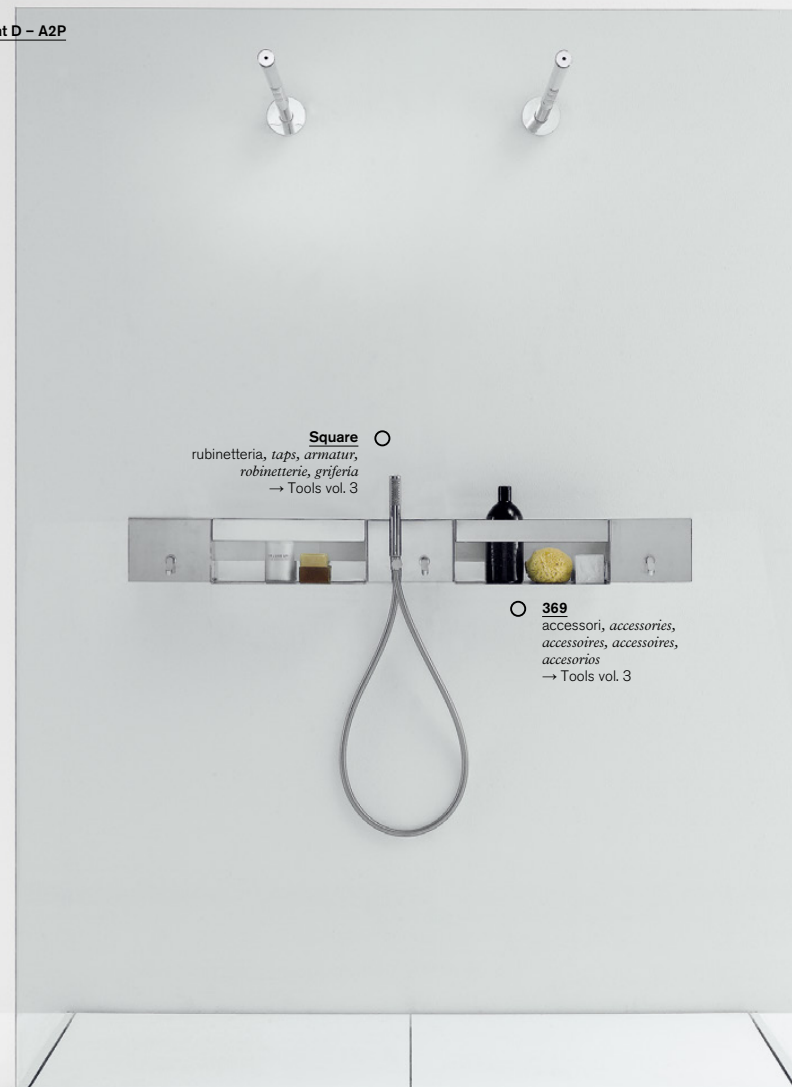

Flat D - A2P

Square ○
rubinetteria, taps, armatur,
robinetterie, grifería
→ Tools vol. 3

○ **369**
accessori, accessories,
accessoires, accessoires,
accessorios
→ Tools vol. 3